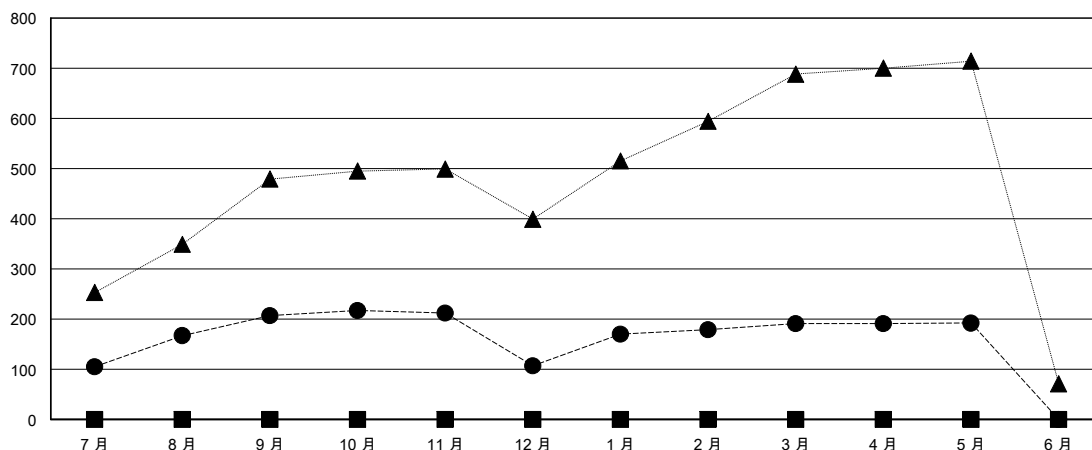

# MONTHLY MEMBERSHIP PROGRESS REPORT

District 300C1

Results as of: 5/31/2020

GMT:

地點 REP OF CHINA

GMT憲章區

分會			
成果 2019-2020			
季	新分會目標	新會	會員流失的分會
7月/8月/9月	0	0	0
10月/11月/12月	0	0	0
1月/2月/3月	0	0	0
4月/5月/6月	0	0	0

位會員@每位須繳			
成果 2019-2020			
季	會員淨增長目標	實際會員增長數	實際退會會員 (包括轉會)
7月/8月/9月	0	248	23
10月/11月/12月	0	29	123
1月/2月/3月	0	113	16
4月/5月/6月	0	10	4

目標與實際新會累積

目標和實際會員累積

已取消的分會: 0	59 CLUBS OF 72 增添1位或以上的新會員	性別分佈	
		男	2,590 (64.06%)
		女	1,453 (35.94%)
放棄的會員		總計家庭單位會員數 1,880	
過世	2	支付減半會費的家庭會員 1,296	
分會已取消	0		
其他	164		
總計	166		